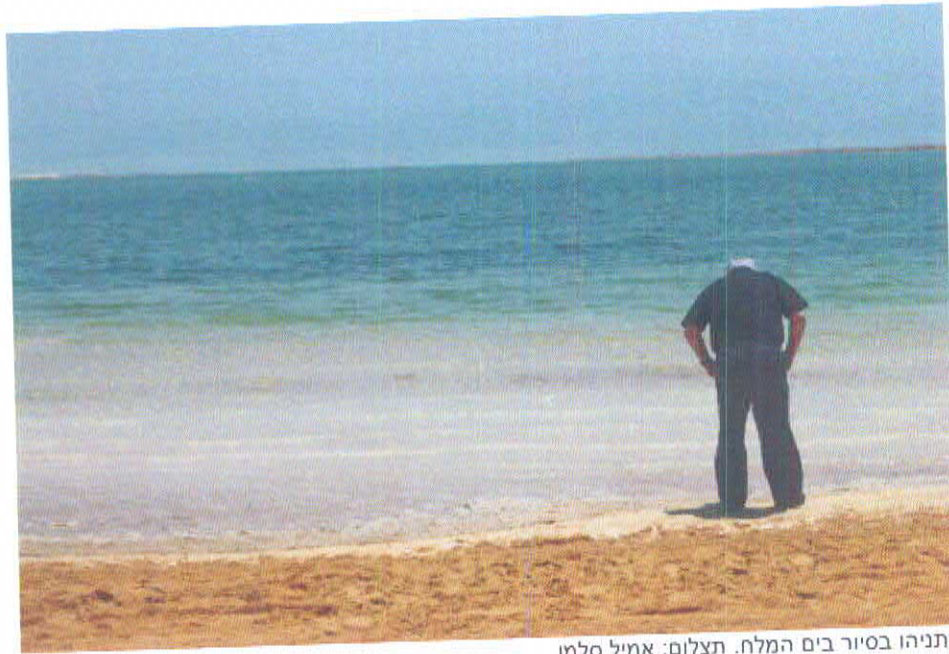

קציר המלח ששוקע בקרקעית בריכת האידוי וגורם לעליית המפלס.

נתניהו בסיור בים המלח. תצלום: אמיל סלמן

ראש הממשלה והשרים ניצלו את ביקורם באזור גם כדי להצביע באמצעות מסרון בעד הכנסת הימה המלוחה לרשימת פלאי העולם. ראש הממשלה אמר כי "ים המלח הוא אתר נפלא" וקרא לתושבי ישראל "לכו להצביע".

נתניהו אמר גם שממשלתו מתכוונת לבצע פעולות נוספות לפיתוח האזור ובהן הקמת מסילת רכבת לים המלח ושתי ערים חדשות שאמורות לקום באזור הנגב והערבה. לדברי נתניהו, "קרקע לא מפותחת היא קרקע מתה".

במהלך הסיור נעלם לפתע השר להגנת הסביבה גלעד ארדן. נתניהו שאל: "איפה גלעד?", ואחד העיתונאים הזדרז לשאול: "באמת איפה גלעד?" בהתייחסו לחייל החטוף גלעד שליט. נתניהו הסתפק בתגובה לקונית: "הוא יבוא".

כל הזכויות שמורות, "הארץ" ©

סגור חלון